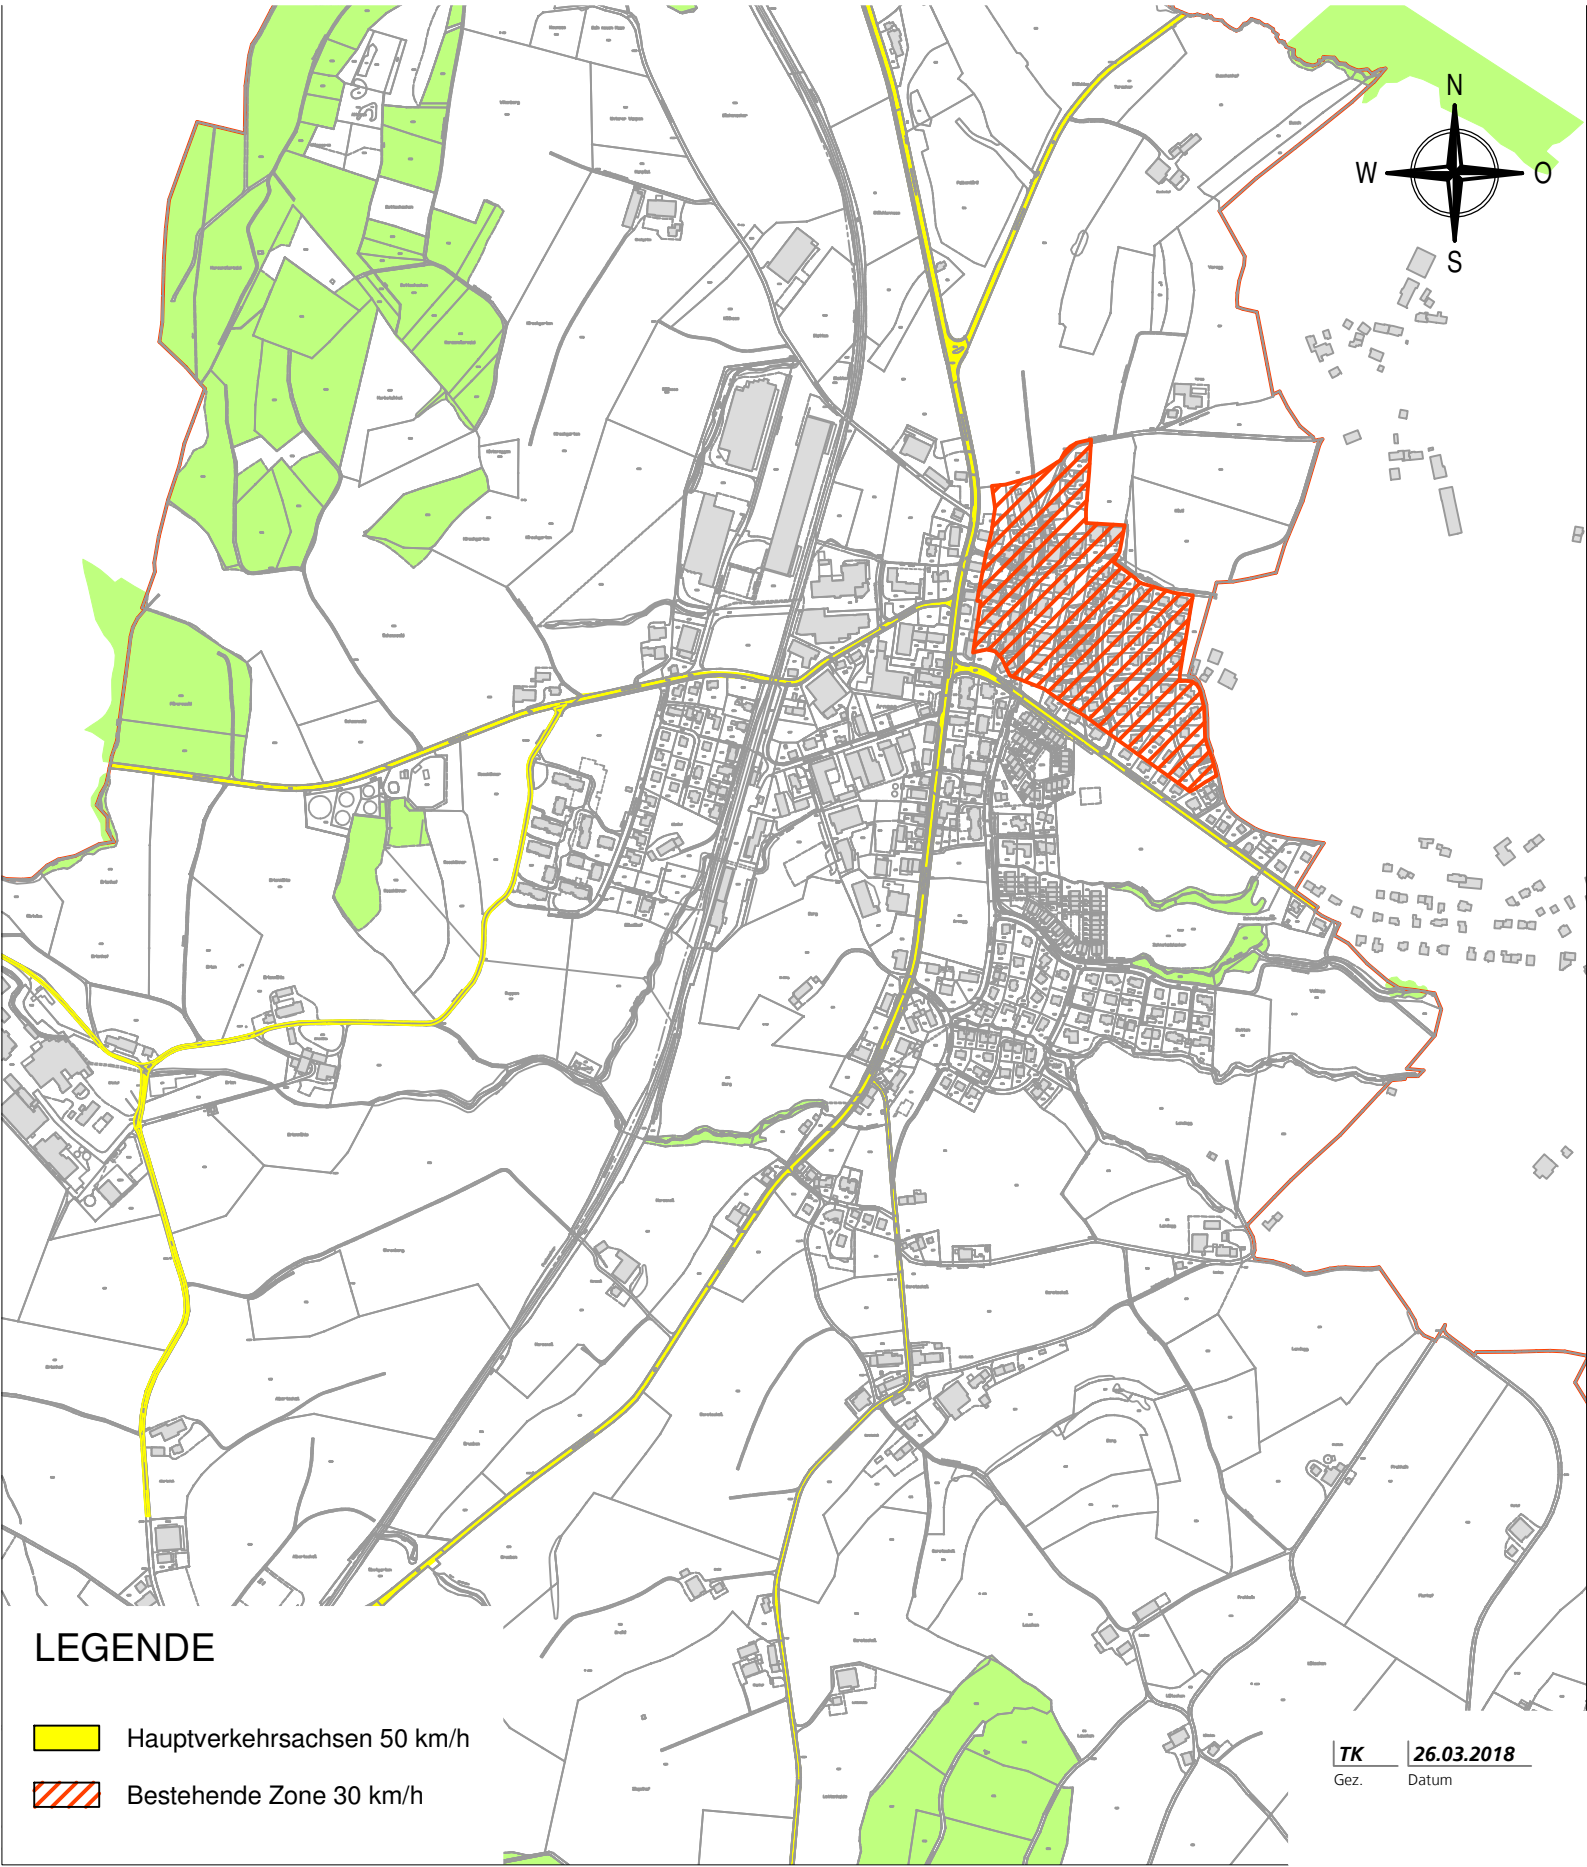

Arnegg Tempo 30 Zone, Situation 1:10'000

LEGENDE

-  Hauptverkehrsachsen 50 km/h
-  Bestehende Zone 30 km/h